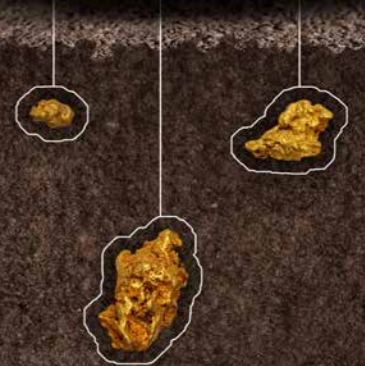

Minelab အစစ်အမှန်ဝယ်ယူပါ

ရှာဖွေစက်အတုအယောင်များဖြင့် ရွှေရှာမတွေ့နိုင်ပါ

Minelab ရှာဖွေစက် အစစ်ဖြစ်ကြောင်း စစ်ဆေးရန်

- တရားဝင်ကိုယ်စားလှယ်မှဝယ်ယူပါ
- ရှာဖွေစက်ပေါ်ရှိ လုံခြုံရေးအမှတ်တံဆိပ်
- ရုပ်ပုံ ၊ အထူး ကြည့်ရှုစက်အသုံးပြု၍
- SMS message + 61 458 727 727 + 44 790 351 3551
- verify.minelab.com ဝဘ်ဆိုဒ်

The Minelab Gold Advantage

Minelab metal detectors provide easy-to-use technology to find all sizes of gold nuggets, at the greatest depth, in the toughest ground conditions.

ရွှေရှောင်လွှမ်းသော Minelab အကျိုးကျေးဇူး

Minelab သတ္တုရှာဖွေစက်များသည် အသုံးပြုရ လွယ်ကူပြီး ရွှေအရွယ်အစား အမျိုးမျိုးကို နက်ရှိုင်းလွန်းသော အနက် ၊ ကြမ်းတမ်းလွန်းသော မြေသားများပေါ်တွင်ပင် ရှာဖွေပေးနိုင်ပါသည်။

This gorgeous piece of gold, 263 grams was found at 80cm deep with GPX-4500. Six prospectors claimed that they passed on the exact same spot where I found this nugget but none of them heard that faint signal.